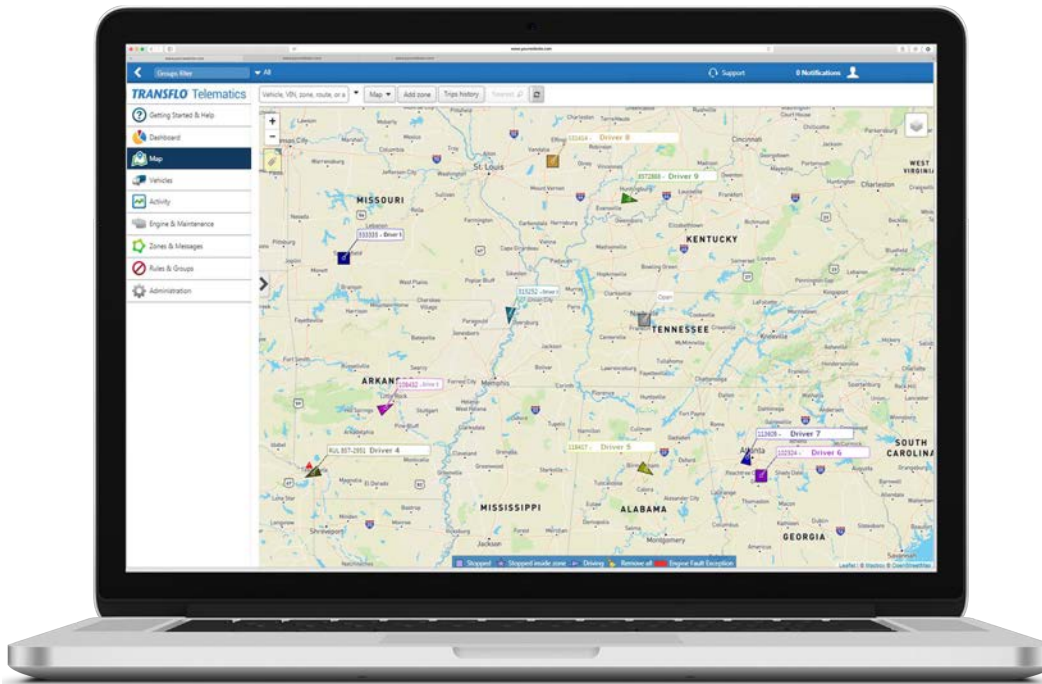

Combinando telemático y móvil en una sola plataforma, vamos a redefinir el uso de la tecnología en la operación de negocios”

- Sean Clancy, CIO
SunteckTTS

Transflo a sido lider en tecnología para la industria de transporte por más de 20 años. Con experiencia proporcionando soluciones innovadoras para una expansiva lista de clientes y red de socios. Nos hemos asociado con Geotab, un líder global de dispositivos de rastreo de vehículos de GPS y administración software de flota para Transflo Telematics. Es una solución completamente integrada que incluye datos y software telemáticos, un dispositivo de registro electrónico avanzado (ELD), y una aplicación móvil para manejar los registros electrónicos.

Como Se Benefician Los Conductores

Los conductores acceden de manera conveniente a los registros electrónicos y informes de inspección del vehículo del conductor (DVIR). Con la integración Transflo Mobile, ellos También pueden manejar cargas, capturar documentos, chatear con la oficina de despacho, y mucho más. Todo en una solución conveniente.

Registros Electronicos de Transflo

- Sincronización automática con el aparato ELD
- Aplicación móvil de registro y horas de servicio (HOS)
- Integración con Transflo Mobile
- Informe de horas de servicio (HOS)
- Informes de inspección del vehículo del conductor (DVIR)
- Notificación del tiempo restante de manejo

A Los Administradores De Flota Les Encantan Estas Características:

Portal Telematico de Transflo

- Visibilidad al comportamiento del conductor y seguridad
- Rastreo de GPS en tiempo real
- Notificaciones de infracción
- Diagnostico preciso del vehículo
- Análisis del consumo de combustible y análisis de ruta
- Deteccion y reconstrucción de accidentes
- Empareja vehículos dependiendo de las necesidades del despacho
- Crea geo-fences y zonas de visualización en tu mapa