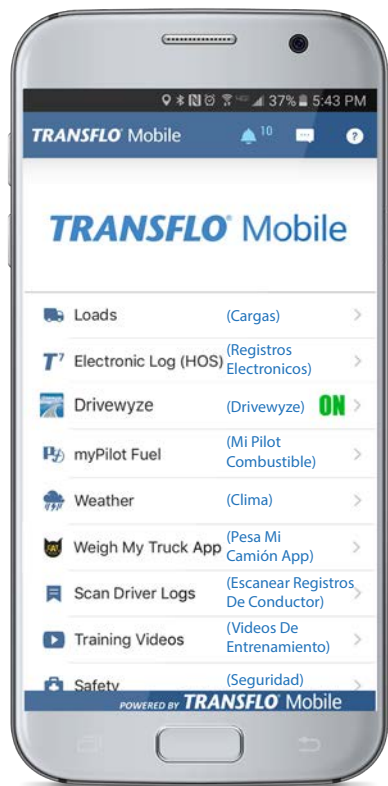

TODO EN UNA APLICACIÓN

Compañías de transporte se están volviendo móviles. Con las funciones más completas y el mejor soporte de la industria, Transflo Mobile también lo llevará allí.

**Recomiendo mucho
Transflo Mobile...
Es ampliamente aceptado
por los conductores”.**

- Pat Wheelley, Gerente de Document
Centre Processing, J.B. Hunt

**Ir móvil es rápido y fácil con
Transflo Mobile.**

CÓMO FUNCIONA

Desarrollada específicamente para conductores comerciales, la aplicación móvil Transflo es fácil de usar y permite a los conductores administrar todo su trabajo desde un sola lugar. Desde cualquier sitio y en cualquier momento, los conductores pueden rápidamente.

- ✓ Administrar Cargas
- ✓ Escanear Documentos
- ✓ Ver pagos móviles
- ✓ Enviar y Recibir Notificaciones
- ✓ Localizaciones de remolques
- ✓ Recibir bypass de estaciones de pesaje
- ✓ Registros HOS y DVIR
- ✓ Ver el enrutamiento aprobado
- ✓ Reserve lugares de estacionamiento
- ✓ Acceda a la nómina y los asentamientos
- ✓ Capturar firmas digitales
- ✓ Ver mensajes bidireccionales
- ✓ USE navegación
- ✓ ¡Y mucho más!

Con Transflo Mobile, los conductores pueden usar su propio dispositivo. Una vez que descargan la aplicación y acceden a las funciones que ha configurado para su flota, pueden enviar y recibir información sobre sus cargas. La aplicación mejora la calidad de las imágenes de los documentos escaneados y al mismo tiempo comprime su tamaño, lo que garantiza que se utilicen datos mínimos del plan móvil. Recibe documentos digitales de alta calidad y los conductores evitan papeleo desordenado. Es la forma más fácil de mejorar su negocio y ayudar a los conductores a ser productivos.

Entendimiento. Visibilidad instantánea de datos operativos, documentos y firmas.

Eficiencia. Flujos de trabajo de carga configurables y comunicaciones bidireccionales en toda su flota.

Resultados. Ciclos de facturación más cortos y productividad mejorada para usted y sus conductores.